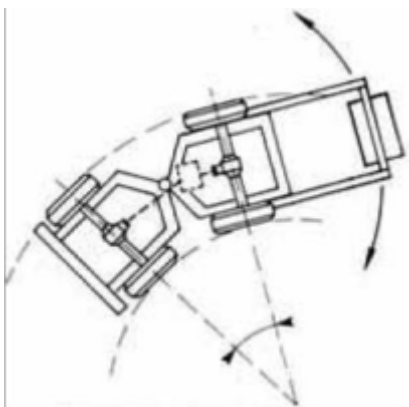

### Dotari standard

Sistem de alimentare cu apa avand sens si dublu serviciu contor pentru apa  
 Scaun cu pozitie de lucru reglabila pentru deplasare sau productie

Autobetoniera cu autoincarcare	DB 4500
Tip transmisie	hidrostatica
Combustibil	Diesel
Putere max. motor (cp)	102
Numar cilindri motor	4
Capacitate rezervor carburant (L)	55
Tractiune (roti motrice)	4x4
Tip frane	Disc
Volum max. bena (L)	4500
Volum productie/sarja (L)	3500
Volum rezervor apa (L)	650
Greutate utilaj (kg)	6450
Sarcina utila (kg)	7700
Numar viteze inainte/inapoi	2/2
Panta max. cu bena plina	30%
Viteza maxima (km/h)	25
Dimensiune pneuri	R20/14PR

## DB4500

Rotire dim. mm	DB4500
Exterior	5200
Interior	3000

Dimensiuni	A	B	C	D	E	F	G	H	I	L
DB 4500	2700	5300	7150	2640	2040	1540	3790	2350	340	2350

### Dotare standard

Circuit apa cu dublu sens