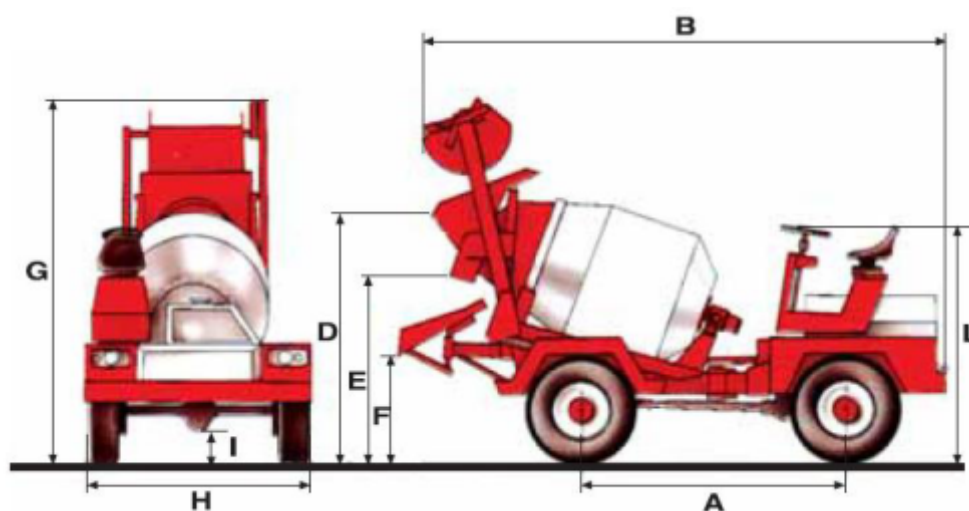

## DB4500

Productie de beton oriunde  
 Manevrabilitate usoara  
 Tractiune permanenta 4x4 pentru teren accidentat  
 Sasiu articulat si robust cu pivot central, destinat conditiilor grele de exploatare  
 Transmisie mecanica sau hidrostatica  
 Exploatare si intretinere la costurile cele mai mici datorita transmisiilor mecanice de mare precizie  
 Pompa de apa de presiune mare pentru spalare  
 Incarcare rapida cu cupa actionata hidraulic, cu inchidere ce permite incarcarea unui volum constant si exact

### Dotari standard

Sistem de alimentare cu apa avand sens si dublu serviciu contor pentru apa  
 Scaun cu pozitie de lucru reglabila pentru deplasare sau productie

Autobetoniera cu autoincarcare	DB 4500
Tip transmisie	hidrostatica
Combustibil	Diesel
Putere max. motor (cp)	102
Numar cilindri motor	4
Capacitate rezervor carburant (L)	55
Tractiune (roti motrice)	4x4
Tip frane	Disc
Volum max. bena (L)	4500
Volum productie/sarja (L)	3500
Volum rezervor apa (L)	650
Greutate utilaj (kg)	6450
Sarcina utila (kg)	7700
Numar viteze inainte/inapoi	2/2
Panta max. cu bena plina	30%
Viteza maxima (km/h)	25
Dimensiune pneuri	R20/14PR

## DB4500

Rotire dim. mm	DB4500
Exterior	5200
Interior	3000

Dimensiuni	A	B	C	D	E	F	G	H	I	L
DB 4500	2700	5300	7150	2640	2040	1540	3790	2350	340	2350

### Dotare standard

Circuit apa cu dublu sens